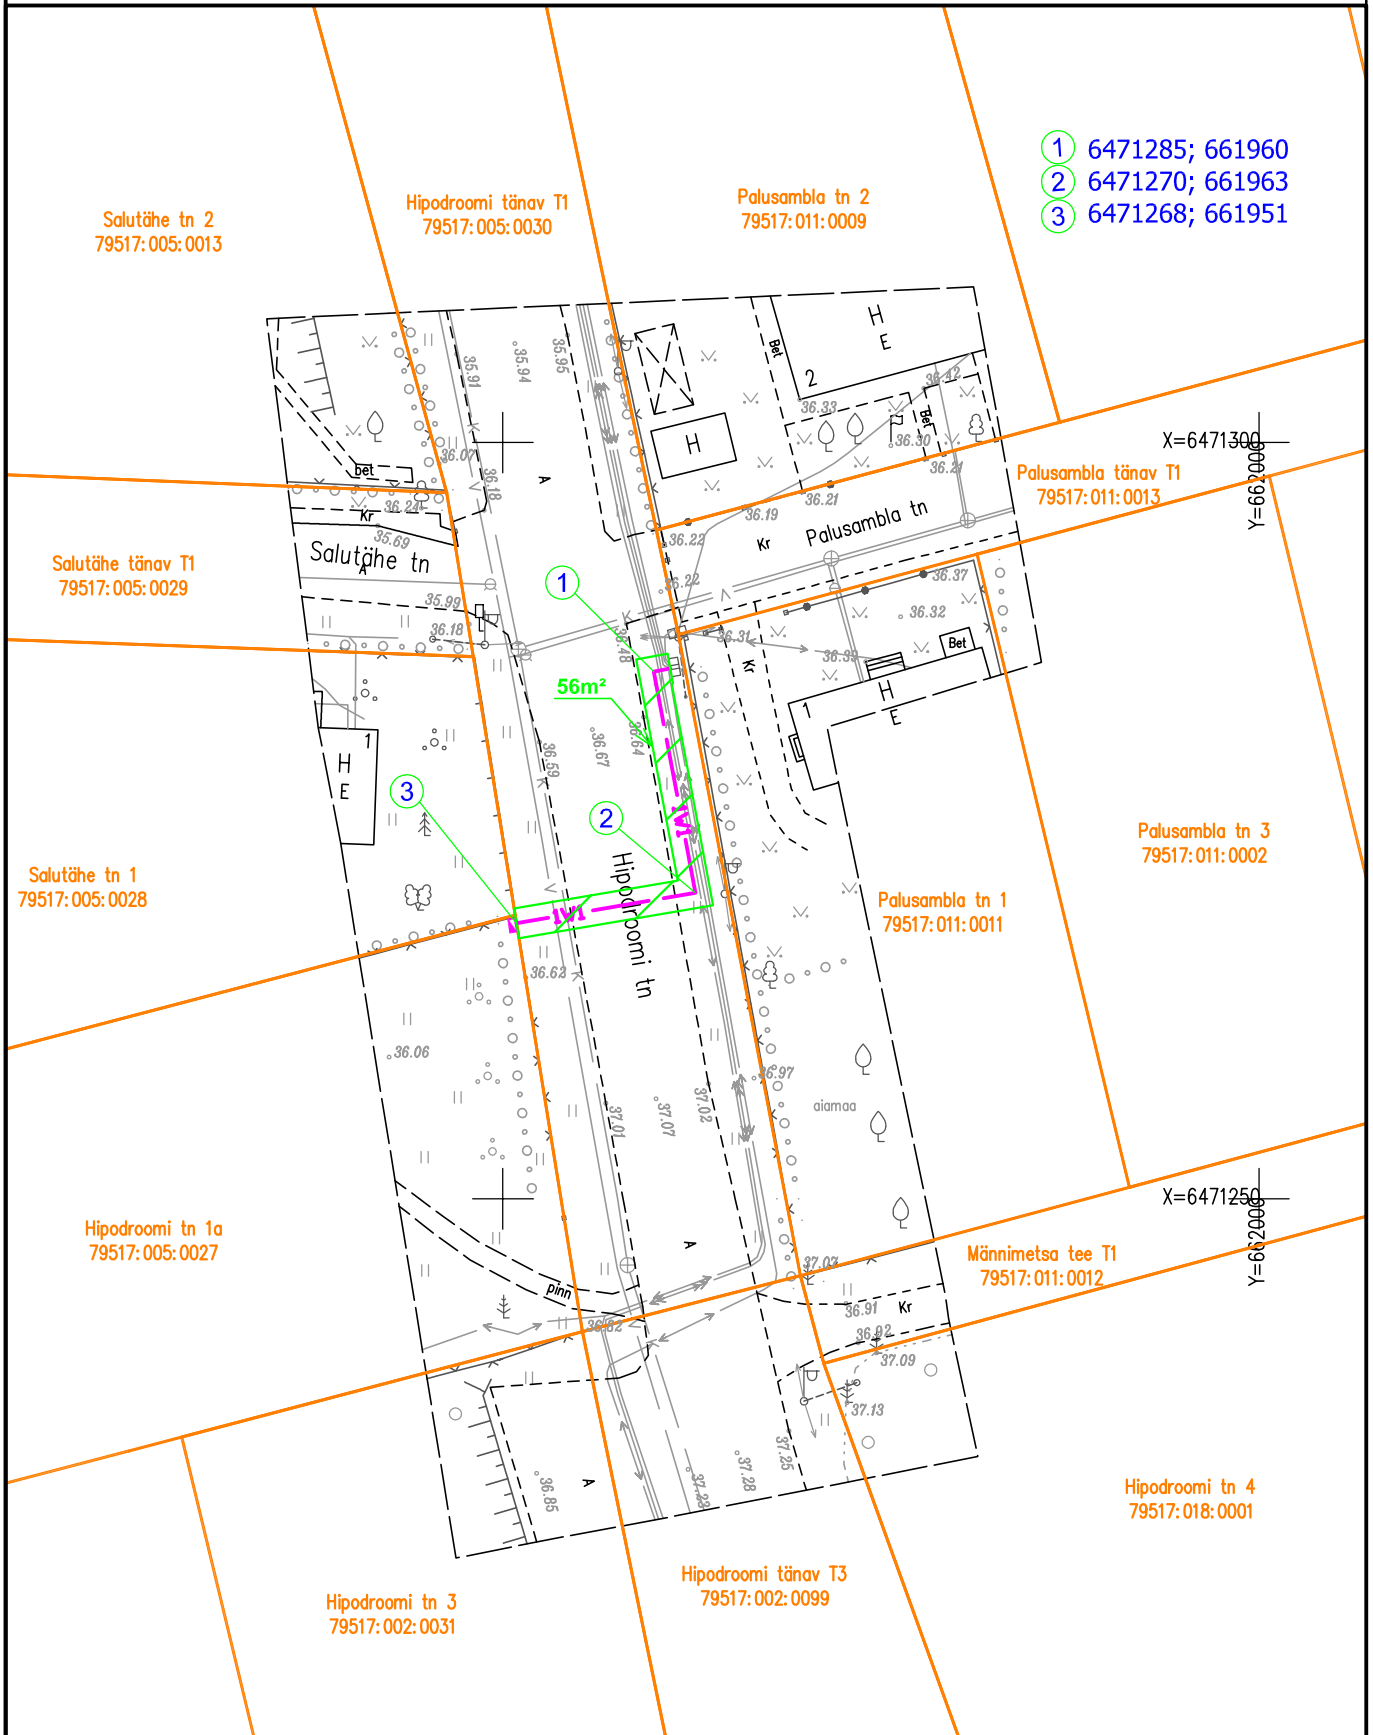

Kasutusõigusega koormatava maa-ala asendiplaan Tartu linnas Hipodroomi tänav T1

- ① 6471285; 661960
- ② 6471270; 661963
- ③ 6471268; 661951

Salutähe tn 2
79517:005:0013

Hipodroomi tänav T1
79517:005:0030

Palusambla tn 2
79517:011:0009

Salutähe tänav T1
79517:005:0029

Palusambla tänav T1
79517:011:0013

X=6471300

Y=662000

Salutähe tn 1
79517:005:0028

Palusambla tn 3
79517:011:0002

Palusambla tn 1
79517:011:0011

Hipodroomi tn 1a
79517:005:0027

X=6471250

Y=662000

Männimetsa tee T1
79517:011:0012

Hipodroomi tn 4
79517:018:0001

Hipodroomi tn 3
79517:002:0031

Hipodroomi tänav T3
79517:002:0099

Tingmärgid

1:500

projektieritud 0,4kV maakaabelliin
projektieritud liitumiskilp
katastripiir

kasutusõigusega koormatava
maa-ala

Koostas H.Vissel